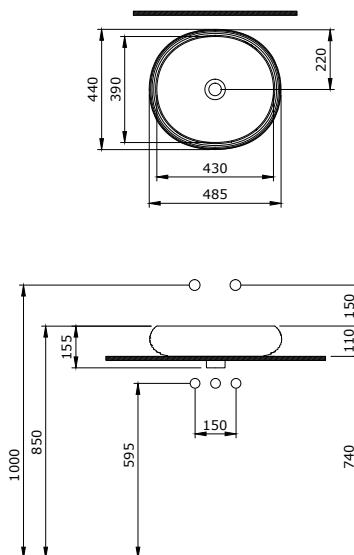

- 001
- 002
- 004
- 005
- 011
- 020
- 021
- 071
- 072

1414-001-0125

Strata Lavabo 50 cm

Strata Bowl 50 cm

Strata Lavabo da Appoggio 50 cm

1416-001-0128

V-Tondo Rimless Asma Klozet 54 cm

V-Tondo Rimless Wall Hung Toilet 54 cm