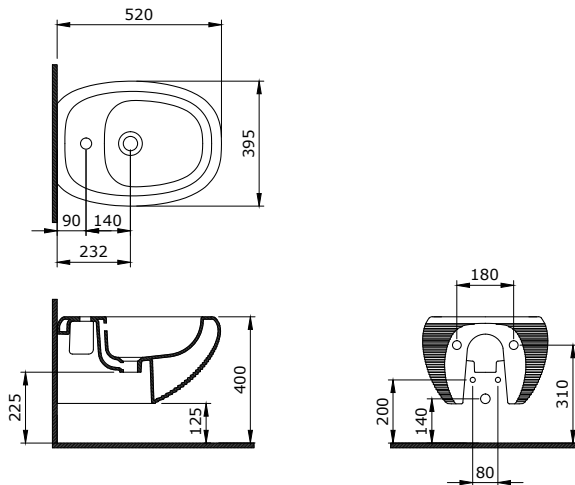

1413-001-0120

Strata Asma Bide
Strata Wall Hung Bidet
Strata Bidet Sospeso

- 001
- 002
- 004
- 005
- 011
- 020
- 021
- 071
- 072