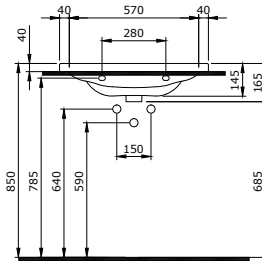

1006-001-0125

Scala Tezgah Altı Lavabo
Scala Undercounter Basin
Scala Lavabo a Semi Incasso