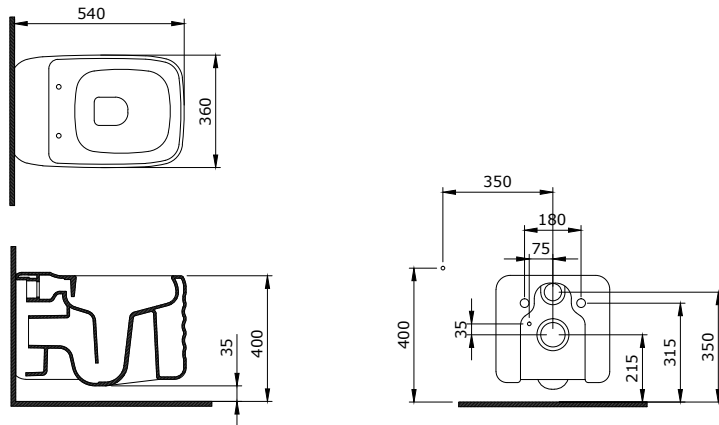

1394-001-0126

Milano Tek Lavabo 120 cm
Milano Single Washbasin 120 cm
Milano Lavabo Singolo 120 cm

1409-001-0128

New Age Asma Klozet
New Age Wall Hung Toilet
New Age Vaso Sospeso