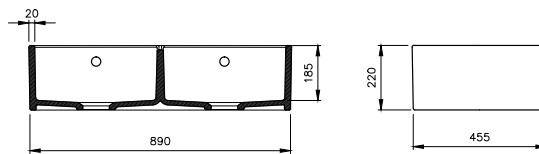

YENİ

1627-001-0120

Tezgah Altı Mutfak Eviyesi 61 cm
Undermount/Drop in Kitchen Sink 61 cm
Lavello Sottopiano 61 cm

YENİ

1628-001-0120

Tezgah Önü Mutfak Eviyesi 70 cm
Apron Front Single Bowl Kitchen Sink 70 cm
Con Vasca Singola Frontale 70 cm

YENİ

1631-001-0140

Tezgah Önü Çift Göz Mutfak Eviyesi 90 cm
Apron Front Double Bowl Kitchen Sink 90 cm
Lavello Con Vasca Doppia Frontale 90 cm