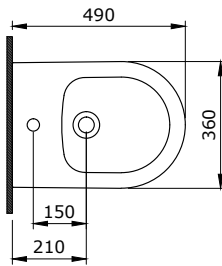

1480-001-0128

Scala Duvara Dayalı Rimless Klozet
Scala Fully Backed to Wall Rimless Toilet
Rimless WC Filo Muro