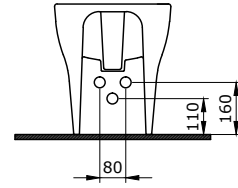

1491-061-0128

Parma Yerden Tek Klozet
Parma Single Toilet without Bidet
WC Singolo Senza Tubo Del Bidet

061