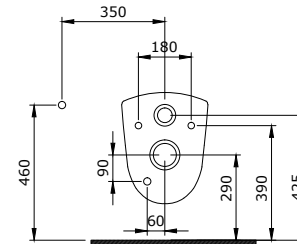

2011-001-0128

Bedensel Engelli Asma Klozet
Wall Hung Toilet For Disabled
Vaso Sospeso per Disabili