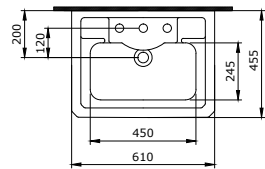

1041-061-0127
Verona Lavabo 60cm
Verona Washbasin 60cm
Verona Lavabo 60cm

- 061
- 002
- 004
- 005
- 014