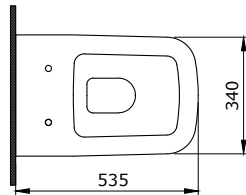

1215-062-0125

Milano Çanak Lavabo 50 cm
Milano Bowl 50 cm
Milano Lavabo da Appoggio 50 cm

1216-062-0126

Milano Lavabo 50 cm
Milano Washbasin 50 cm
Milano Lavabo 50 cm

1295-001-0128

Venezia Rimless Asma Klozet
Venezia Rimless Wall Hung Toilet Bowl
Venezia Rimless Vaso Sospeso