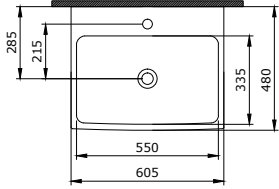

1075-001-0125

Etna Monoblok Lavabo
Etna Monoblock Washbasin
Etna Lavabo Monoblocco

1076-001-0126

Scala Tezgah Üstü Lavabo 48 cm
Scala Countertop Basin 48 cm
Scala Lavabo da Appoggio 48 cm

001

1077-001-0126