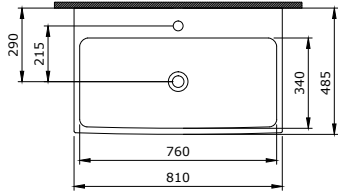

1078-001-0126

Scala Tezgah Üstü Lavabo 80 cm
Scala Countertop Basin 80 cm
Scala Lavabo da Appoggio 80 cm

001