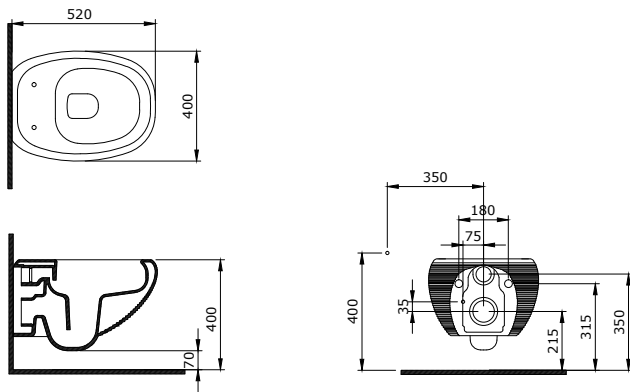

1410-001-0120

New Age Asma Bide
New Age Wall Hung Bidet
New Age Bidet Sospeso

1411-001-0125

New Age Lavabo 55 cm
 New Age Bowl 55 cm
 New Age Lavabo da Appoggio 55 cm

- 001
- 002
- 004
- 005
- 011
- 020
- 021
- 071
- 072