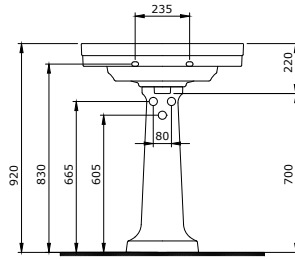

1040-061-0127
Verona Lavabo 70cm
Verona Washbasin 70cm
Verona Lavabo 70cm

- 061
- 002
- 004
- 005
- 014