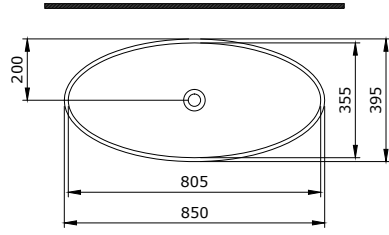

1013-001-0125
 Vessel Yatay Çanak Lav. 72 cm
 Vessel Horizontal Bowl 72 cm
 Vessel Lavabo da Appoggio Orizzontale 72 cm

- 001
- 002
- 004
- 005
- 006
- 007
- 011
- 012
- 014
- 019
- 020
- 021
- 025
- 027
- 029
- 032
- 033
- 069
- 070
- 071
- 072