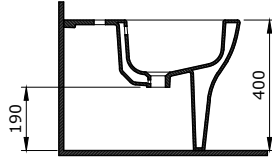

1491-061-0128

Parma Yerden Tek Klozet
Parma Single Toilet without Bidet
WC Singolo Senza Tubo Del Bidet

061