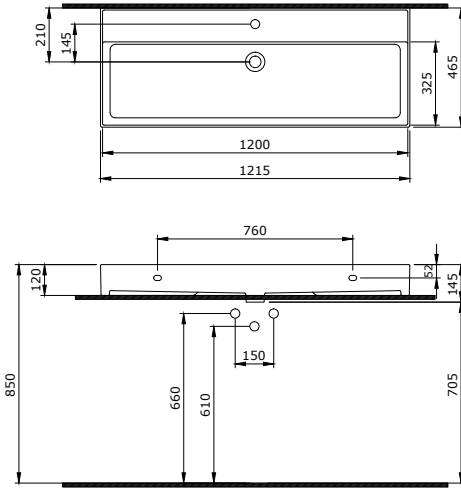

1394-001-0126

Milano Tek Lavabo 120 cm
Milano Single Washbasin 120 cm
Milano Lavabo Singolo 120 cm

1409-001-0128

New Age Asma Klozet
New Age Wall Hung Toilet
New Age Vaso Sospeso

1410-001-0120

New Age Asma Bide
New Age Wall Hung Bidet
New Age Bidet Sospeso