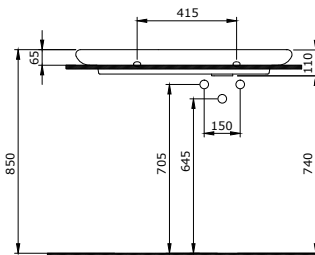

1487-001-0120

V-Tondo Asma Bide
 V-Tondo Wall Mounted Bidet
 V-Tondo Bidet Sospeso

1488-001-0120

Firenze Yerden Bide
Firenze Floor Bidet
Firenze Bidet Da Terra

1489-001-0126

Fenice Çanak Lavabo 54 cm
Fenice Bowl 54 cm
Fenice Lavabo da Appoggio 54 cm