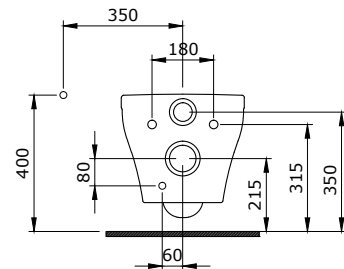

1215-062-0125

Milano Çanak Lavabo 50 cm
Milano Bowl 50 cm
Milano Lavabo da Appoggio 50 cm

1216-062-0126

Milano Lavabo 50 cm
Milano Washbasin 50 cm
Milano Lavabo 50 cm

1295-001-0128

Venezia Rimless Asma Klozet
Venezia Rimless Wall Hung Toilet Bowl
Venezia Rimless Vaso Sospeso