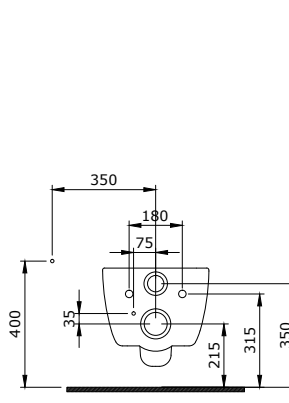

V-Tondo Rimless Vaso Sospeso 54 cm

1417-001-0128

V-Tondo Rimless Asma Klozet 49 cm

V-Tondo Rimless Wall Hung WC 49 cm

V-Tondo Rimless Vaso Sospeso 49 cm

1418-001-0126

Milano Batarya Banklı Çanak Lavabo Sol
Milano Bowl with Faucet Bank Left
Milano Lavabo da Appoggio su Ripiano Sinistra