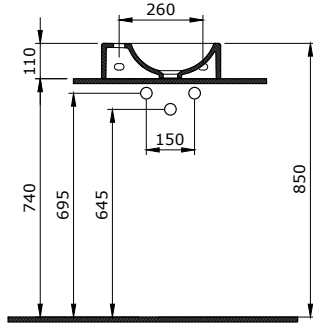

V-Tondo Rimless Vaso Sospeso 54 cm

1417-001-0128

V-Tondo Rimless Asma Klozet 49 cm

V-Tondo Rimless Wall Hung WC 49 cm

V-Tondo Rimless Vaso Sospeso 49 cm

1418-001-0126

Milano Batarya Banklı Çanak Lavabo Sol
Milano Bowl with Faucet Bank Left
Milano Lavabo da Appoggio su Ripiano Sinistra