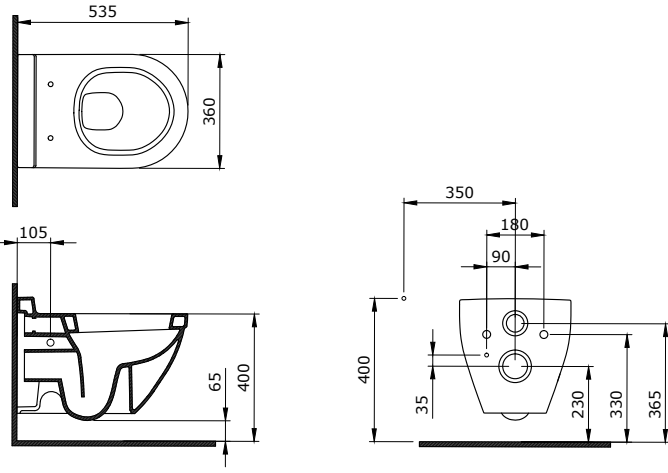

1012-001-0128
Taormina Arch Asma Klozet
Taormina Arch Wall Hung Toilet
Taormina Arch Vaso Sospeso

- 001
- 002
- 004
- 005
- 006
- 007
- 011
- 012
- 014
- 019
- 020
- 021
- 025
- 027
- 029
- 032
- 033
- 069
- 071
- 072