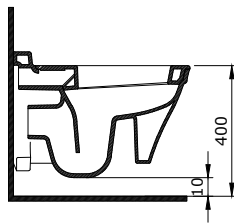

1177-001-0128

Lavita Asma Klozet
Lavita Wall Hung Toilet
Lavita Vaso Sospeso