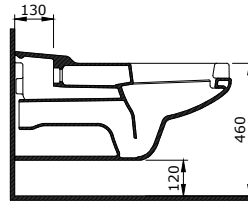

2011-001-0128

Bedensel Engelli Asma Klozet
Wall Hung Toilet For Disabled
Vaso Sospeso per Disabili

2012-001-0128

Bedensel Engelli Asma Klozet
Wall Hung Toilet For Disabled
Vaso Sospeso per Disabili