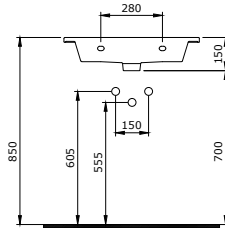

1139-001-0120

TezgaH Önü Çift Göz Mutfak Eviyesi 85 cm
Apron Front Double Bowl Kitchen Sink 85 cm
Lavello Con Vasca Doppia Frontale 85 cm

1142-001-0126

Bedensel Engelli Lavabo 65 cm
Washbasin For Disabled 65 cm
Lavabo per Disabili 65 cm

1161-001-0126

Milano Etajerli Lavabo 60 cm
Milano Vanity Basin 60 cm
Milano Lavabo a Incasso 60 cm