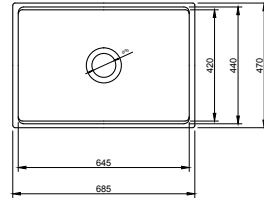

YENİ

1627-001-0120

Tezgah Altı Mutfak Eviyesi 61 cm
Undermount/Drop in Kitchen Sink 61 cm
Lavello Sottopiano 61 cm

YENİ

1628-001-0120

Tezgah Önü Mutfak Eviyesi 70 cm
Apron Front Single Bowl Kitchen Sink 70 cm
Con Vasca Singola Frontale 70 cm

YENİ

1631-001-0140

Tezgah Önü Çift Göz Mutfak Eviyesi 90 cm
Apron Front Double Bowl Kitchen Sink 90 cm
Lavello Con Vasca Doppia Frontale 90 cm