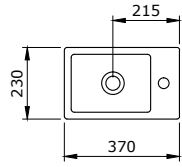

V-Tondo Rimless Vaso Sospeso 54 cm

1417-001-0128

V-Tondo Rimless Asma Klozet 49 cm

V-Tondo Rimless Wall Hung WC 49 cm

V-Tondo Rimless Vaso Sospeso 49 cm

1418-001-0126

Milano Batarya Banklı Çanak Lavabo Sol
Milano Bowl with Faucet Bank Left
Milano Lavabo da Appoggio su Ripiano Sinistra