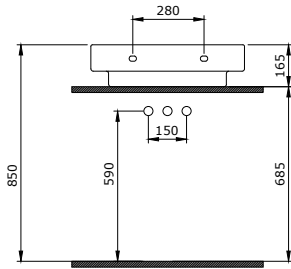

1075-001-0125

Etna Monoblok Lavabo
Etna Monoblock Washbasin
Etna Lavabo Monoblocco

1076-001-0126

Scala Tezgah Üstü Lavabo 48 cm
Scala Countertop Basin 48 cm
Scala Lavabo da Appoggio 48 cm

001

1077-001-0126