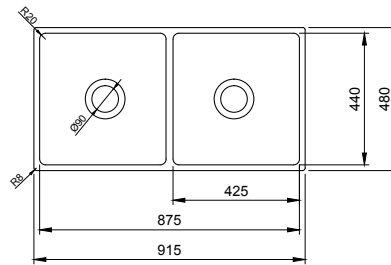

1348-001-0120

Tezgah Önü Çift Göz Mutfak Eviyesi 91 cm
Apron Front Double Bowl Kitchen Sink 91 cm
Con Vasca Doppio Frontale 91 cm