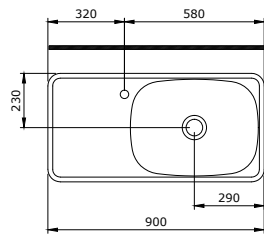

1487-001-0120

V-Tondo Asma Bide
 V-Tondo Wall Mounted Bidet
 V-Tondo Bidet Sospeso

1488-001-0120

Firenze Yerden Bide
Firenze Floor Bidet
Firenze Bidet Da Terra

1489-001-0126

Fenice Çanak Lavabo 54 cm
Fenice Bowl 54 cm
Fenice Lavabo da Appoggio 54 cm