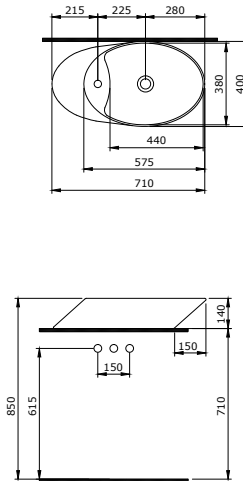

1020-001-0126

Taormina Arch Etajerli Lavabo 86 cm
Taormina Arch Vanity Basin 86 cm
Taormina Arch Lavabo da Incasso 86 cm