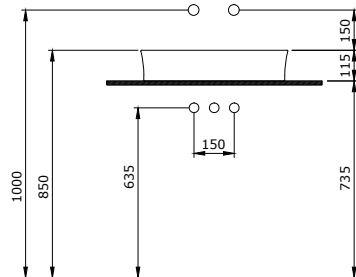

1521-001-0125

Sottile Slim Line Tezgah Üstü Lavabo
Sottile Slim Line Countertop Washbasin
Sottile Slim Line Lavabo Sopra Piano