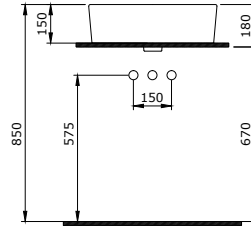

1216-062-0126

Milano Lavabo 50 cm
Milano Washbasin 50 cm
Milano Lavabo 50 cm

1295-001-0128

Venezia Rimless Asma Klozet
Venezia Rimless Wall Hung Toilet Bowl
Venezia Rimless Vaso Sospeso

1304-001-0128

Firenze Rimless Asma Klozet
Firenze Rimless Wall Hung Toilet Bowl
Firenze Rimless Vaso Sospeso