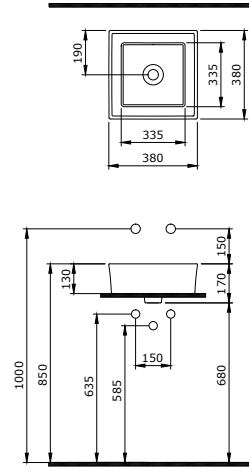

1172-061-0125

Vessel Dik. Çanak Lav. 56x38 cm
Vessel Vert. Bowl 56x38 cm
Vessel Lavabo da Appoggio 56x38 cm

1173 -061-0125

Vessel Kare Lavabo 38x38 cm
Vessel Square Washbasin 38x38 cm
Vessel Lavabo Quadrato 38x38 cm