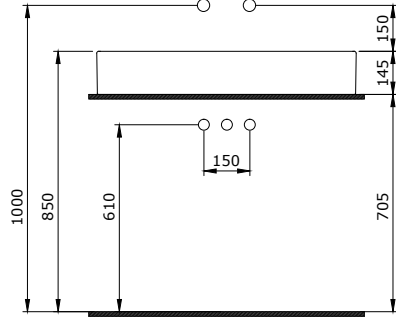

1013-001-0125
 Vessel Yatay Çanak Lav. 72 cm
 Vessel Horizontal Bowl 72 cm
 Vessel Lavabo da Appoggio Orizzontale 72 cm

- 001
- 002
- 004
- 005
- 006
- 007
- 011
- 012
- 014
- 019
- 020
- 021
- 025
- 027
- 029
- 032
- 033
- 069
- 070
- 071
- 072