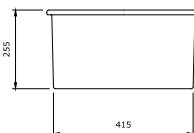

YENİ

1640-001-0120

Tezgah Altı Çift Göz Mutfak Eviyesi 85 cm
Undermount/Drop in Double Bowl Kitchen Sink 85 cm
Lavello Sottopiano Vasca Doppia 85 cm

YENİ

1643-001-0126

Milano Etajerli Lavabo 50 cm
Milano Vanity Basin 50 cm
Milano Lavabo da Incasso 50 cm

1644-001-0126

Milano Lavabo 50 cm
Milano Washbasin 50 cm
Milano Lavabo 50 cm