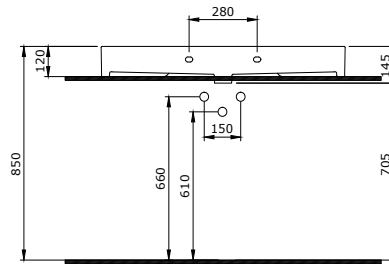

1378-001-0126

Milano Lavabo 100 cm
Milano Washbasin 100 cm
Milano Lavabo 100 cm

1383-001-0131

Taormina Arch Pisuvar
Taormina Arch Urinal
Taormina Arch Orinatoio

1384-001-0125

Parma Tezgah Altı Lavabo 56 cm
Parma Undercounter Washbasin 56 cm
Parma Lavabo a Incasso 56 cm