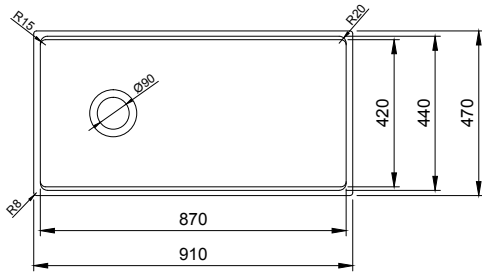

1505-001-0120

Tezgah Önü Mutfak Eviyesi 91 cm
Apron Front Single Bowl Kitchen Sink 91 cm
Con Vasca Doppio Frontale 91 cm