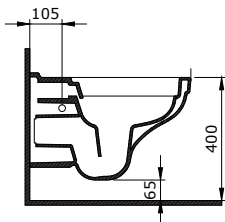

1451-001-0128

Taormina Pro Rimless Asma Klozet
Taormina Pro Rimless Wall Hung Toilet
Taormina Pro Rimless Vaso Sospeso