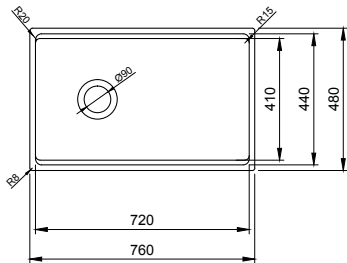

1343-001-0126

Etna Tezgah Üstü Batarya Banklı Monoblok Lavabo 58 cm
Etna Over the Counter Monoblock Washbasin with Faucet Bank 58 cm
Etna Lavabo Monoblocco da Appoggio 58 cm