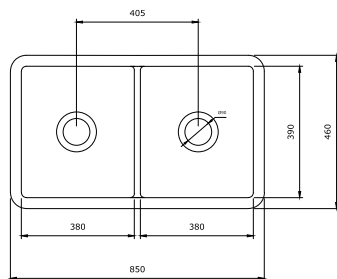

YENİ

1640-001-0120

Tezgah Altı Çift Göz Mutfak Eviyesi 85 cm
Undermount/Drop in Double Bowl Kitchen Sink 85 cm
Lavello Sottopiano Vasca Doppia 85 cm

YENİ