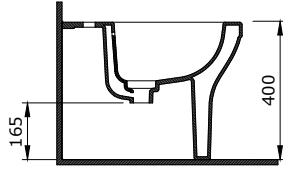

1488-001-0120

Firenze Yerden Bide
Firenze Floor Bidet
Firenze Bidet Da Terra

1489-001-0126

Fenice Çanak Lavabo 54 cm
Fenice Bowl 54 cm
Fenice Lavabo da Appoggio 54 cm

1490-001-0126

Fenice Etajerli Lavabo 90 cm
Fenice Vanity Basın 90 cm
Fenice Lavabo da Incasso 90 cm