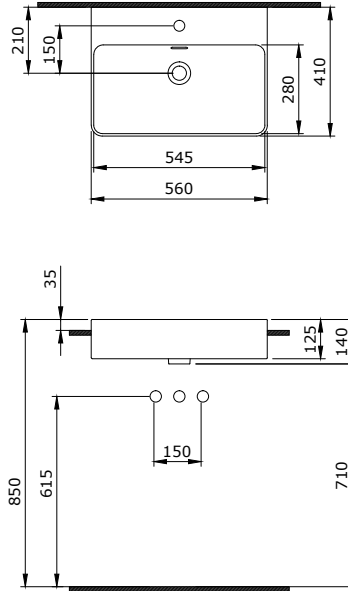

1527-001-0198

Milano Yarım Tezgah Lavabo Sol
Milano Half Counter Left
Milano Semi Incasso Sinistra