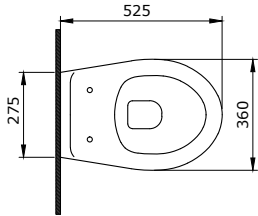

1451-001-0128

Taormina Pro Rimless Asma Klozet
Taormina Pro Rimless Wall Hung Toilet
Taormina Pro Rimless Vaso Sospeso