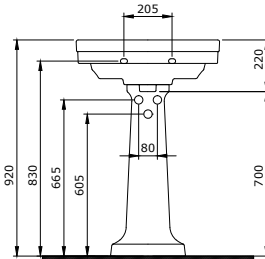

1041-061-0127
Verona Lavabo 60cm
Verona Washbasin 60cm
Verona Lavabo 60cm

- 061
- 002
- 004
- 005
- 014