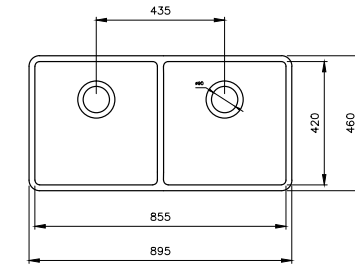

1631-001-0140

Tezgah Önü Çift Göz Mutfak Eviyesi 90 cm
Apron Front Double Bowl Kitchen Sink 90 cm
Lavello Con Vasca Doppia Frontale 90 cm