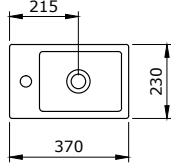

V-Tondo Rimless Vaso Sospeso 54 cm

1417-001-0128

V-Tondo Rimless Asma Klozet 49 cm

V-Tondo Rimless Wall Hung WC 49 cm

V-Tondo Rimless Vaso Sospeso 49 cm

1418-001-0126

Milano Batarya Banklı Çanak Lavabo Sol
Milano Bowl with Faucet Bank Left
Milano Lavabo da Appoggio su Ripiano Sinistra