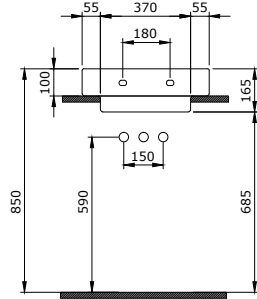

1076-001-0126

Scala Tezgah Üstü Lavabo 48 cm
Scala Countertop Basin 48 cm
Scala Lavabo da Appoggio 48 cm

001