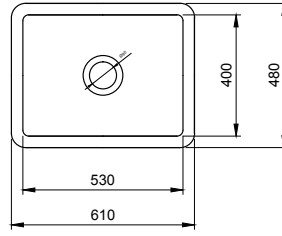

YENİ

1627-001-0120

Tezgah Altı Mutfak Eviyesi 61 cm
Undermount/Drop in Kitchen Sink 61 cm
Lavello Sottopiano 61 cm

YENİ

1628-001-0120

Tezgah Önü Mutfak Eviyesi 70 cm
Apron Front Single Bowl Kitchen Sink 70 cm
Con Vasca Singola Frontale 70 cm

YENİ

1631-001-0140

Tezgah Önü Çift Göz Mutfak Eviyesi 90 cm
Apron Front Double Bowl Kitchen Sink 90 cm
Lavello Con Vasca Doppia Frontale 90 cm