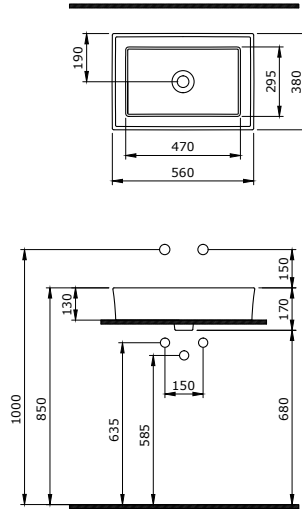

1172-061-0125

Vessel Dik. Çanak Lav. 56x38 cm
Vessel Vert. Bowl 56x38 cm
Vessel Lavabo da Appoggio 56x38 cm

1173 -061-0125

Vessel Kare Lavabo 38x38 cm
Vessel Square Washbasin 38x38 cm
Vessel Lavabo Quadrato 38x38 cm