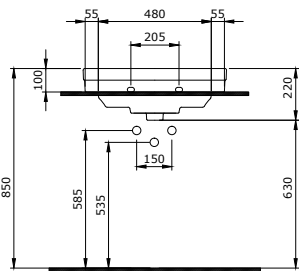

1041-061-0127
Verona Lavabo 60cm
Verona Washbasin 60cm
Verona Lavabo 60cm

- 061
- 002
- 004
- 005
- 014