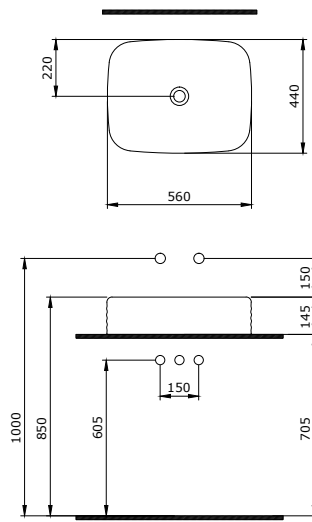

1410-001-0120

New Age Asma Bide
New Age Wall Hung Bidet
New Age Bidet Sospeso

1411-001-0125

New Age Lavabo 55 cm
 New Age Bowl 55 cm
 New Age Lavabo da Appoggio 55 cm

- 001
- 002
- 004
- 005
- 011
- 020
- 021
- 071
- 072