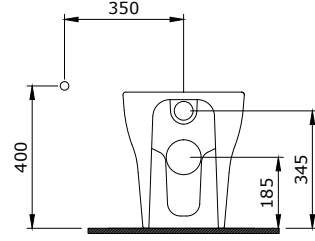

1491-061-0128

Parma Yerden Tek Klozet
Parma Single Toilet without Bidet
WC Singolo Senza Tubo Del Bidet

061

1492-061-0120

Parma Yerden Bide
Parma Floor Bidet
Parma Bidet Da Terra

061

1494-001-0125

Sottile Slim Line Tezgah Üstü Lavabo
Sottile Slim Line Countertop Washbasin
Sottile Slim Line Lavabo Sopra Piano

001 002 004 005 006 007 011 012 014 019 020 021 025 027 029 032 033 069 070 071 072