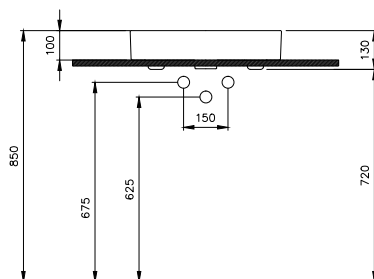

YENİ

1643-001-0126

Milano Etajerli Lavabo 50 cm
Milano Vanity Basin 50 cm
Milano Lavabo da Incasso 50 cm

1644-001-0126

Milano Lavabo 50 cm
Milano Washbasin 50 cm
Milano Lavabo 50 cm

YENİ

1654-001-0126

New Age Asma Monoblok Lavabo
New Age Wall Hung Monoblock Washbasin
New Age Lavabo Monoblocco Sospeso