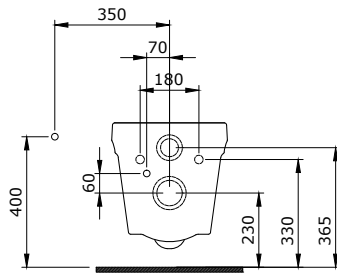

1177-001-0128

Lavita Asma Klozet
Lavita Wall Hung Toilet
Lavita Vaso Sospeso