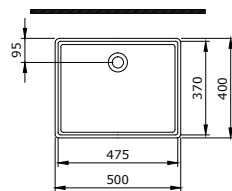

1174-061-0125

Vessel Yuvarlak Çanak Lavabo 38 Cm
Vessel Round Bowl 38 cm
Vessel Lavabo da Appoggio Rotondo 38 cm

1177-001-0128

Lavita Asma Klozet
Lavita Wall Hung Toilet
Lavita Vaso Sospeso

1193-064-0120

Firenze Asma Bide
Firenze Wall Hung Bidet
Firenze Bidet Sospeso