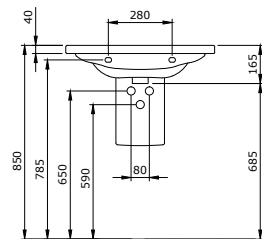

1006-001-0125

Scala Tezgah Altı Lavabo
Scala Undercounter Basin
Scala Lavabo a Semi Incasso