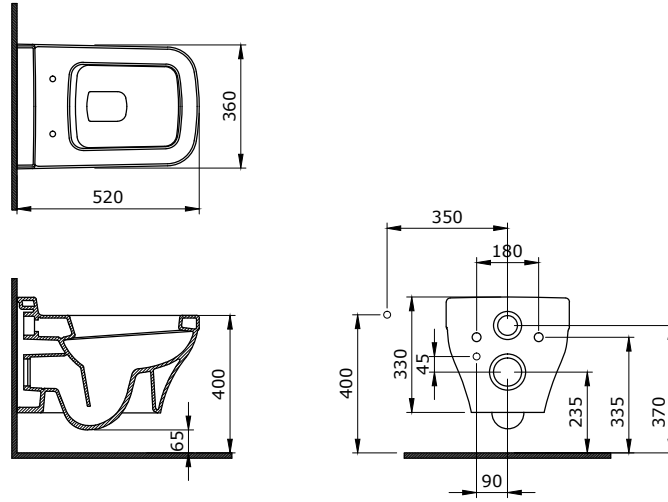

Scala Tezgah Üstü Lavabo 100 cm
 Scala Countertop Basin 100 cm
 Scala Lavabo da Appoggio 100 cm

○
001

1080-001-0128

Scala Asma Klozet
 Scala Wall Hung Toilet Bowl
 Scala Vaso Sospeso

- 001
- 002
- 004
- 005
- 006
- 007
- 011
- 012
- 014
- 019
- 020
- 021
- 025
- 027
- 029
- 032
- 033
- 069
- 071
- 072