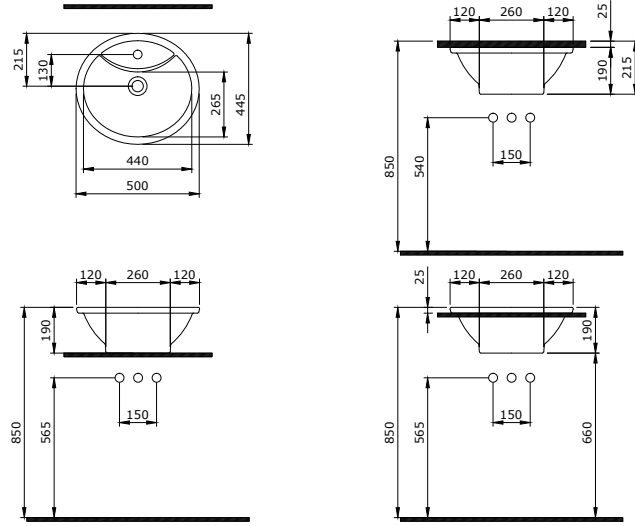

1046-061-0126

Verona Batarya Banklı Çanak Lavabo
Verona Bowl
Verona Lavabo da Appoggio

1074-001-0126

Firenze Batarya Banklı Çanak Lavabo
Firenze Bowl with Faucet Bank
Firenze Lavabo da Appoggio Su Ripiano

1075-001-0125

Etna Monoblok Lavabo
Etna Monoblock Washbasin
Etna Lavabo Monoblocco