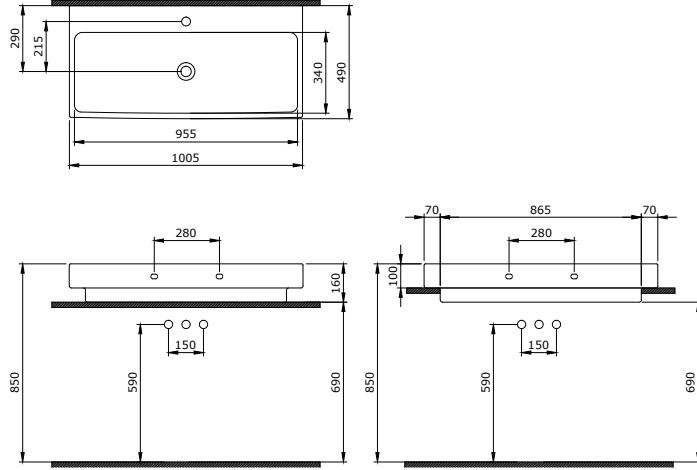

1079-001-0126

Scala Tezgah Üstü Lavabo 100 cm
Scala Countertop Basin 100 cm
Scala Lavabo da Appoggio 100 cm

○
001

1080-001-0128

Scala Asma Klozet
Scala Wall Hung Toilet Bowl
Scala Vaso Sospeso

- 001
- 002
- 004
- 005
- 006
- 007
- 011
- 012
- 014
- 019
- 020
- 021
- 025
- 027
- 029
- 032
- 033
- 069
- 071
- 072

1081-001-0120

Taormina Pisuvar Ara Bölme
Taormina Urinal Partition
Taormina Parete Divisoria Orinatoio

- 001
- 002
- 004
- 005
- 006
- 007
- 011
- 012
- 014
- 019
- 020
- 021
- 025
- 027
- 029
- 032
- 033
- 069
- 070
- 071
- 072