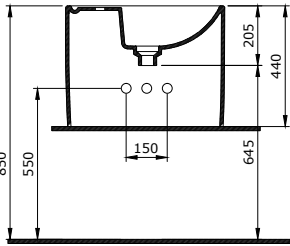

1337-001-0126

Etna Batarya Banklı Monoblok Lavabo
Etna Monoblock Washbasin with Faucet Bank
Etna Lavabo Monoblocco