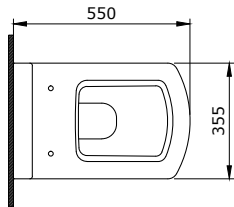

1177-001-0128

Lavita Asma Klozet
Lavita Wall Hung Toilet
Lavita Vaso Sospeso