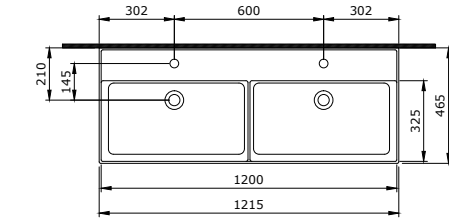

1393-001-0132

Milano Çift Lavabo 120 cm
Milano Double Washbasin 120 cm
Milano Lavabo Doppio 120 cm