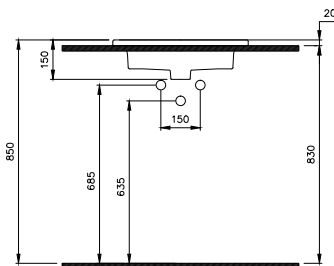

YENİ

1643-001-0126

Milano Etajerli Lavabo 50 cm
Milano Vanity Basin 50 cm
Milano Lavabo da Incasso 50 cm

1644-001-0126

Milano Lavabo 50 cm
Milano Washbasin 50 cm
Milano Lavabo 50 cm

YENİ

1654-001-0126

New Age Asma Monoblok Lavabo
New Age Wall Hung Monoblock Washbasin
New Age Lavabo Monoblocco Sospeso