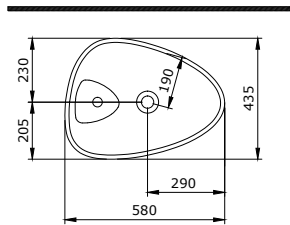

1337-001-0126

Etna Batarya Banklı Monoblok Lavabo
Etna Monoblock Washbasin with Faucet Bank
Etna Lavabo Monoblocco