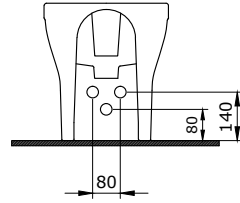

1488-001-0120

Firenze Yerden Bide
Firenze Floor Bidet
Firenze Bidet Da Terra

1489-001-0126

Fenice Çanak Lavabo 54 cm
Fenice Bowl 54 cm
Fenice Lavabo da Appoggio 54 cm

1490-001-0126

Fenice Etajerli Lavabo 90 cm
Fenice Vanity Basın 90 cm
Fenice Lavabo da Incasso 90 cm