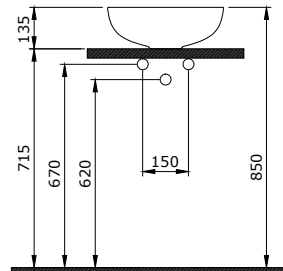

1492-061-0120

Parma Yerden Bide
Parma Floor Bidet
Parma Bidet Da Terra

061