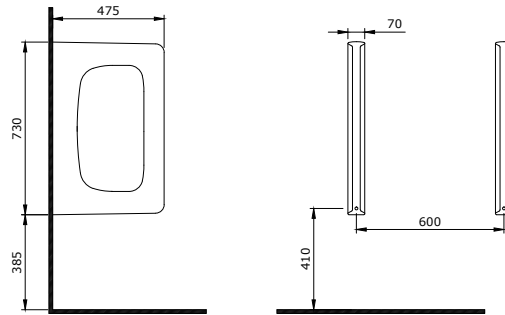

- 001
- 002
- 004
- 005
- 006
- 007
- 011
- 012
- 014
- 019
- 020
- 021
- 025
- 027
- 029
- 032
- 033
- 069
- 070
- 071
- 072