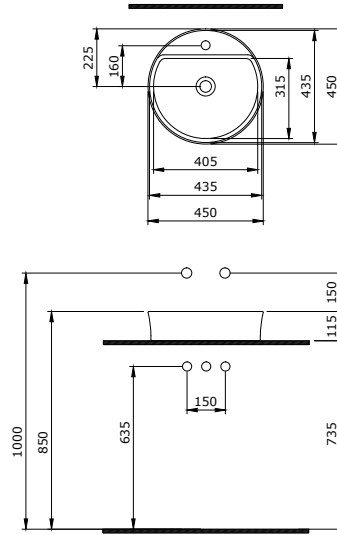

1600-001-0126

Sottile Slim Line Tezgah Üstü Lavabo
Sottile Slim Line Countertop Washbasin
Sottile Slim Line Lavabo Sopra Piano