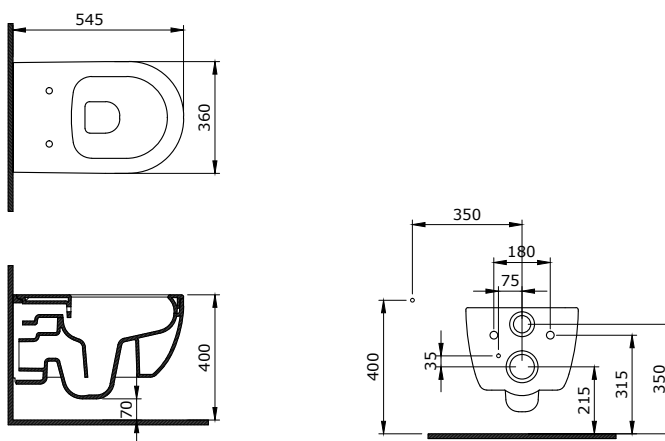

1414-001-0125

Strata Lavabo 50 cm

Strata Bowl 50 cm

Strata Lavabo da Appoggio 50 cm

1416-001-0128

V-Tondo Rimless Asma Klozet 54 cm

V-Tondo Rimless Wall Hung Toilet 54 cm

V-Tondo Rimless Vaso Sospeso 54 cm

1417-001-0128

V-Tondo Rimless Asma Klozet 49 cm

V-Tondo Rimless Wall Hung WC 49 cm

V-Tondo Rimless Vaso Sospeso 49 cm