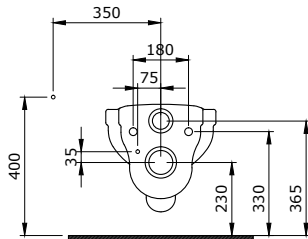

1451-001-0128

Taormina Pro Rimless Asma Klozet
Taormina Pro Rimless Wall Hung Toilet
Taormina Pro Rimless Vaso Sospeso