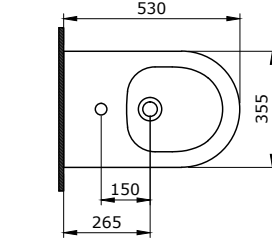

1491-061-0128

Parma Yerden Tek Klozet
Parma Single Toilet without Bidet
WC Singolo Senza Tubo Del Bidet

061