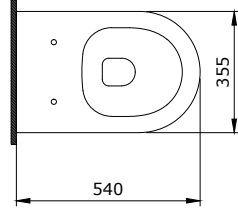

1491-061-0128

Parma Yerden Tek Klozet
Parma Single Toilet without Bidet
WC Singolo Senza Tubo Del Bidet

061

1492-061-0120

Parma Yerden Bide
Parma Floor Bidet
Parma Bidet Da Terra

061

1494-001-0125

Sottile Slim Line Tezgah Üstü Lavabo
Sottile Slim Line Countertop Washbasin
Sottile Slim Line Lavabo Sopra Piano

001 002 004 005 006 007 011 012 014 019 020 021 025 027 029 032 033 069 070 071 072