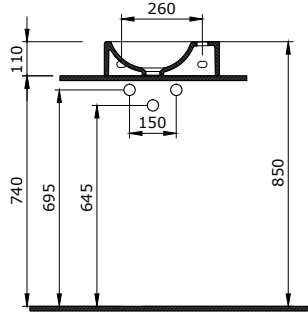

V-Tondo Rimless Vaso Sospeso 54 cm

1417-001-0128

V-Tondo Rimless Asma Klozet 49 cm

V-Tondo Rimless Wall Hung WC 49 cm

V-Tondo Rimless Vaso Sospeso 49 cm

1418-001-0126

Milano Batarya Banklı Çanak Lavabo Sol
Milano Bowl with Faucet Bank Left
Milano Lavabo da Appoggio su Ripiano Sinistra