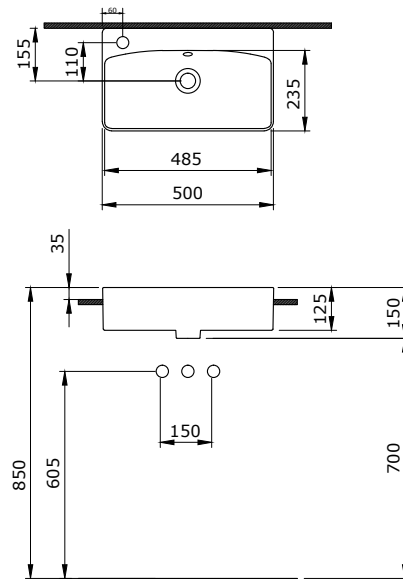

1525-001-0128

Firenze Rimless Yerden Klozet
Firenze Rimless Floor Type Toilet
Firenze Rimless Vaso da Terra

1526-001-0126

Milano Yarım Tezgah 56x43 cm
Milano Half Counter 56x43 cm
Milano Semi Incasso 56x43 cm

1527-001-0198

Milano Yarım Tezgah Lavabo Sol
Milano Half Counter Left
Milano Semi Incasso Sinistra