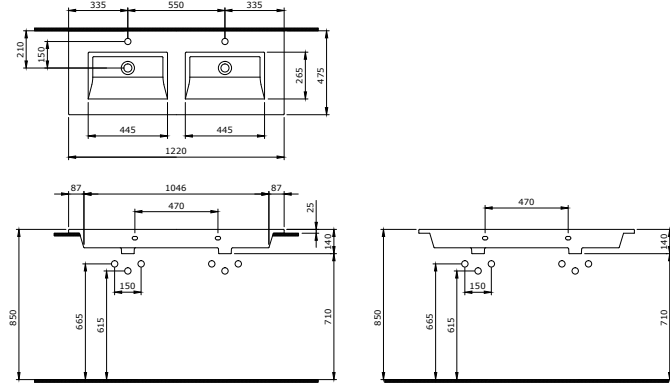

1099-001-0120

Tezghah Önü Tek Göz Mutfak Eviyesi 60 cm
Apron Front Single Kitchen Sink 60 cm
Con Vasca Singola Frontale 60 cm

1105-001-0126

Milano Etajerli Lavabo 100 cm
Milano Vanity Basın 100 cm
Milano Lavabo a Incasso 100 cm