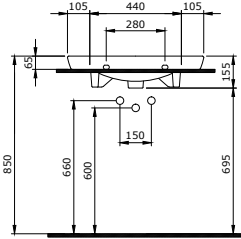

1138-001-0120

Tezgah Önü Tek Göz Mutfak Eviyesi 80 cm
Apron Front Single Bowl Kitchen Sink 80 cm
Lavello Con Vasca Singola Frontale 80 cm

1139-001-0120

TezgaH Önü Çift Göz Mutfak Eviyesi 85 cm
Apron Front Double Bowl Kitchen Sink 85 cm
Lavello Con Vasca Doppia Frontale 85 cm