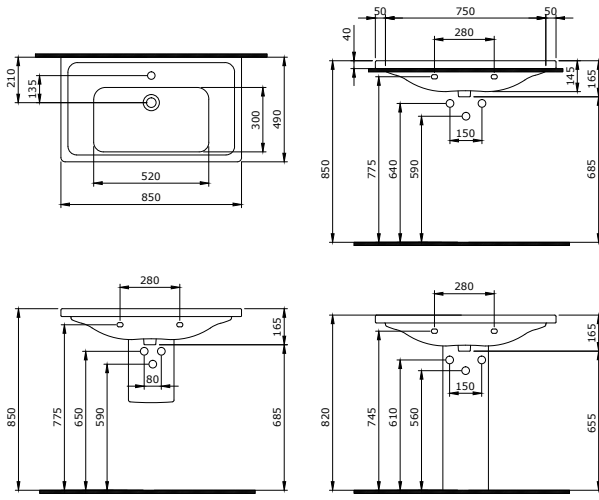

001

1005-001-0125

Firenze Çanak Lavabo
Firenze Bowl
Firenze Lavabo da Appoggio

1006-001-0125

Scala Tezgah Altı Lavabo
Scala Undercounter Basin
Scala Lavabo a Semi Incasso

1007-001-0126

Taormina Pro Etajerli Lavabo 65 cm
Taormina Pro Washbasin 65 cm
Taormina Pro Lavabo 65 cm