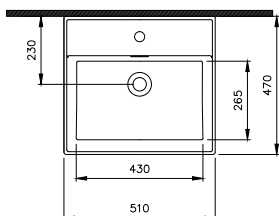

1643-001-0126

Milano Etajerli Lavabo 50 cm
Milano Vanity Basin 50 cm
Milano Lavabo da Incasso 50 cm