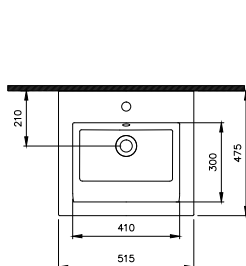

YENİ

1643-001-0126

Milano Etajerli Lavabo 50 cm
Milano Vanity Basin 50 cm
Milano Lavabo da Incasso 50 cm

1644-001-0126

Milano Lavabo 50 cm
Milano Washbasin 50 cm
Milano Lavabo 50 cm

YENİ

1654-001-0126

New Age Asma Monoblok Lavabo
New Age Wall Hung Monoblock Washbasin
New Age Lavabo Monoblocco Sospeso