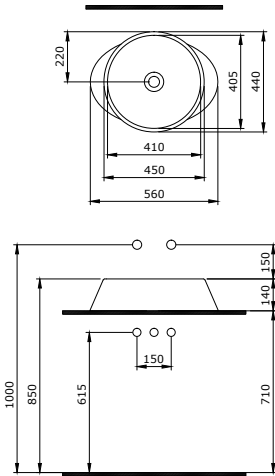

1008-001-0126

Taormina Pro Etajerli Lavabo 85 cm
Taormina Pro Washbasin 85 cm
Taormina Pro Lavabo 85 cm

001

1009-001-0126

Taormina Arch Etajerli Lavabo 65 cm
Taormina Arch Vanity Basin 65 cm
Taormina Arch Lavabo da Incasso 65 cm

001

1010-001-0125

Venezia Çanak Lavabo
Venezia Bowl
Venezia Lavabo da Appoggio