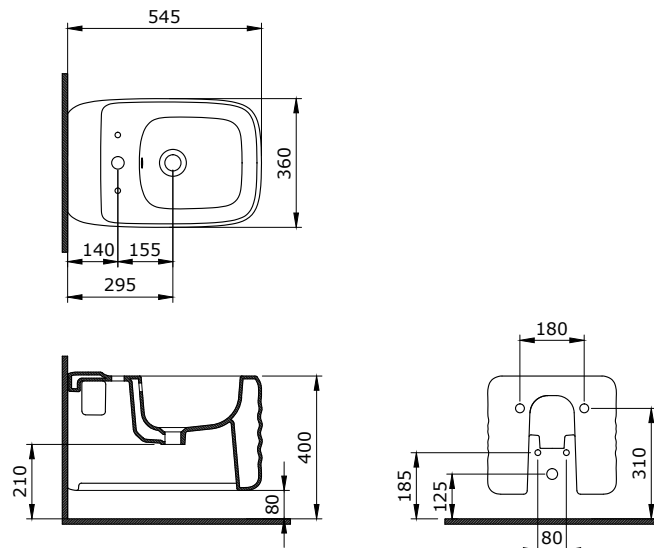

1410-001-0120

New Age Asma Bide
New Age Wall Hung Bidet
New Age Bidet Sospeso

1411-001-0125

New Age Lavabo 55 cm
 New Age Bowl 55 cm
 New Age Lavabo da Appoggio 55 cm

- 001
- 002
- 004
- 005
- 011
- 020
- 021
- 071
- 072