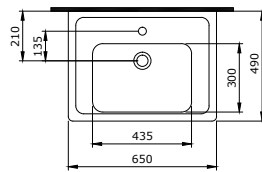

1006-001-0125

Scala Tezgah Altı Lavabo
Scala Undercounter Basin
Scala Lavabo a Semi Incasso