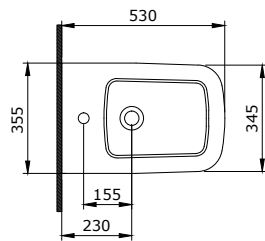

1193-064-0120

Firenze Asma Bide
Firenze Wall Hung Bidet
Firenze Bidet Sospeso