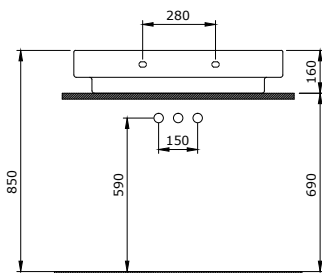

1078-001-0126

Scala Tezgah Üstü Lavabo 80 cm
Scala Countertop Basin 80 cm
Scala Lavabo da Appoggio 80 cm

001