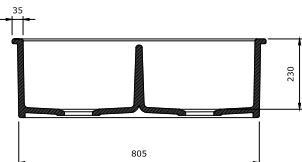

YENİ

1640-001-0120

Tezgah Altı Çift Göz Mutfak Eviyesi 85 cm
Undermount/Drop in Double Bowl Kitchen Sink 85 cm
Lavello Sottopiano Vasca Doppia 85 cm

YENİ

1643-001-0126

Milano Etajerli Lavabo 50 cm
Milano Vanity Basin 50 cm
Milano Lavabo da Incasso 50 cm

1644-001-0126

Milano Lavabo 50 cm
Milano Washbasin 50 cm
Milano Lavabo 50 cm