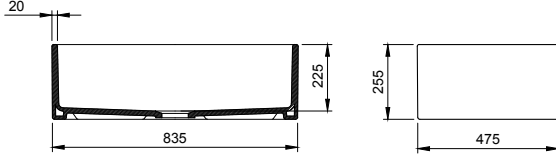

1352-001-0120

Tezgah Önü Mutfak Eviyesi 85 cm
Apron Front Single Bowl Kitchen Sink 85 cm
Con Vasca Singola Frontale 85 cm