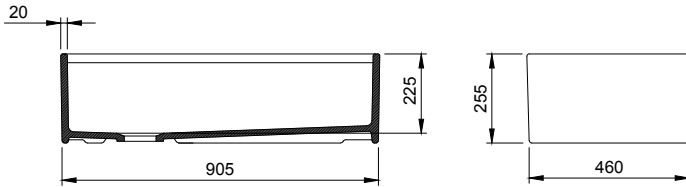

1505-001-0120

Tezgah Önü Mutfak Eviyesi 91 cm
Apron Front Single Bowl Kitchen Sink 91 cm
Con Vasca Doppio Frontale 91 cm