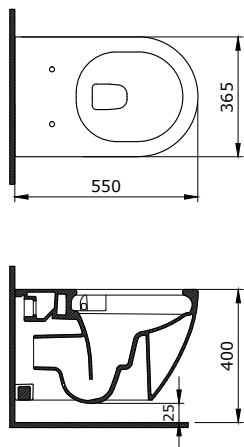

1171-001-0128
Speciale Jet Flush Asma Klozet
Speciale Jet Flush Hung Toilet
Speciale Jet Flush Vaso Sospeso