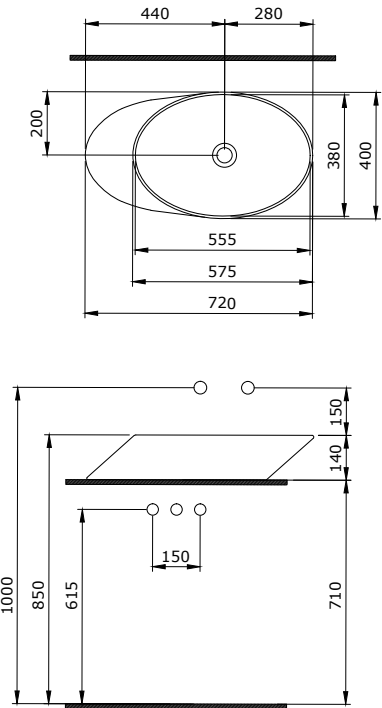

1013-001-0125
 Vessel Yatay Çanak Lav. 72 cm
 Vessel Horizontal Bowl 72 cm
 Vessel Lavabo da Appoggio Orizzontale 72 cm

- 001
- 002
- 004
- 005
- 006
- 007
- 011
- 012
- 014
- 019
- 020
- 021
- 025
- 027
- 029
- 032
- 033
- 069
- 070
- 071
- 072