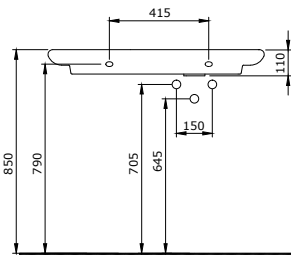

1487-001-0120

V-Tondo Asma Bide
 V-Tondo Wall Mounted Bidet
 V-Tondo Bidet Sospeso

1488-001-0120

Firenze Yerden Bide
Firenze Floor Bidet
Firenze Bidet Da Terra

1489-001-0126

Fenice Çanak Lavabo 54 cm
Fenice Bowl 54 cm
Fenice Lavabo da Appoggio 54 cm