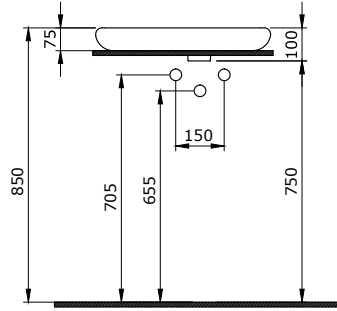

1487-001-0120

V-Tondo Asma Bide
 V-Tondo Wall Mounted Bidet
 V-Tondo Bidet Sospeso

1488-001-0120

Firenze Yerden Bide
Firenze Floor Bidet
Firenze Bidet Da Terra

1489-001-0126

Fenice Çanak Lavabo 54 cm
Fenice Bowl 54 cm
Fenice Lavabo da Appoggio 54 cm