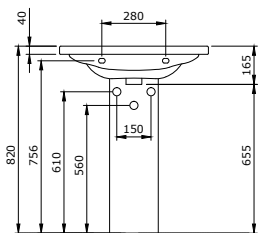

1006-001-0125

Scala Tezgah Altı Lavabo
Scala Undercounter Basin
Scala Lavabo a Semi Incasso