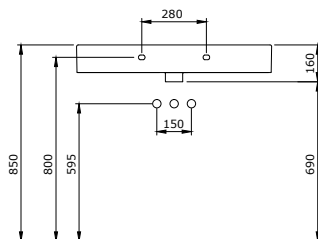

1123-001-0126

Parma Lavabo 65 cm
Parma Washbasin 65 cm
Parma Lavabo 65 cm

001