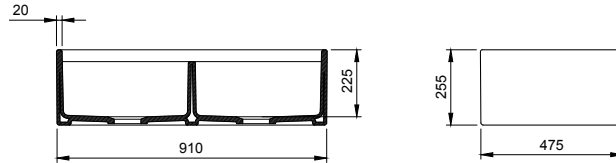

1348-001-0120

Tezgah Önü Çift Göz Mutfak Eviyesi 91 cm
Apron Front Double Bowl Kitchen Sink 91 cm
Con Vasca Doppio Frontale 91 cm