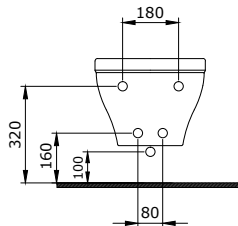

1193-064-0120

Firenze Asma Bide
Firenze Wall Hung Bidet
Firenze Bidet Sospeso