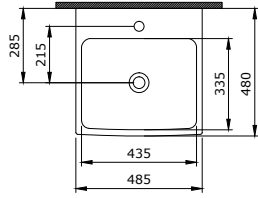

1076-001-0126

Scala Tezgah Üstü Lavabo 48 cm
Scala Countertop Basin 48 cm
Scala Lavabo da Appoggio 48 cm

001