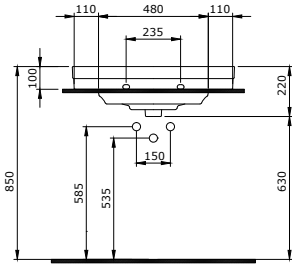

1040-061-0127
Verona Lavabo 70cm
Verona Washbasin 70cm
Verona Lavabo 70cm

- 061
- 002
- 004
- 005
- 014