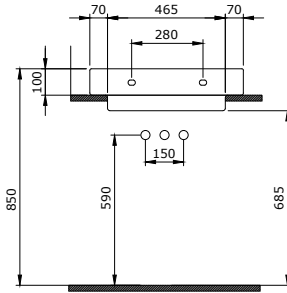

1075-001-0125

Etna Monoblok Lavabo
Etna Monoblock Washbasin
Etna Lavabo Monoblocco

1076-001-0126

Scala Tezgah Üstü Lavabo 48 cm
Scala Countertop Basin 48 cm
Scala Lavabo da Appoggio 48 cm

001

1077-001-0126