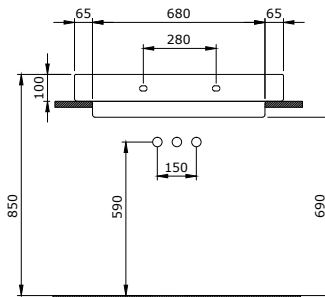

1078-001-0126

Scala Tezgah Üstü Lavabo 80 cm
Scala Countertop Basin 80 cm
Scala Lavabo da Appoggio 80 cm

001