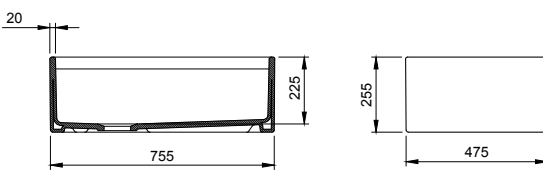

1343-001-0126

Etna Tezgah Üstü Batarya Banklı Monoblok Lavabo 58 cm
Etna Over the Counter Monoblock Washbasin with Faucet Bank 58 cm
Etna Lavabo Monoblocco da Appoggio 58 cm