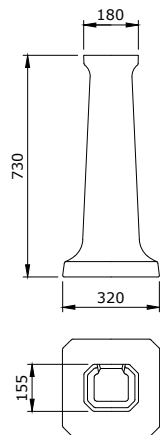

1042-061-0320
Verona Kolon Ayak 1040-1041 Uyumlu
Verona Column Leg 1040-1041 Suitable
Verona Gamba Colonna Compatibile 1040-1041

- 061
- 002
- 004
- 005
- 014