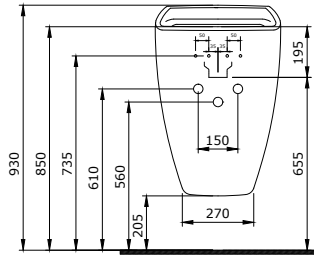

1082-001-0126

Firenze Asma Monoblok Lavabo
Firenze Wall Hung Monoblock Washbasin
Firenze Lavabo Monoblocco Sospeso

1083-001-0126

Venezia Asma Monoblok Lavabo
Venezia Wall Hung Monoblock Washbasin
Venezia Lavabo Monoblocco Sospeso

1099-001-0120

Tezghah Önü Tek Göz Mutfak Eviyesi 60 cm
Apron Front Single Kitchen Sink 60 cm
Con Vasca Singola Frontale 60 cm